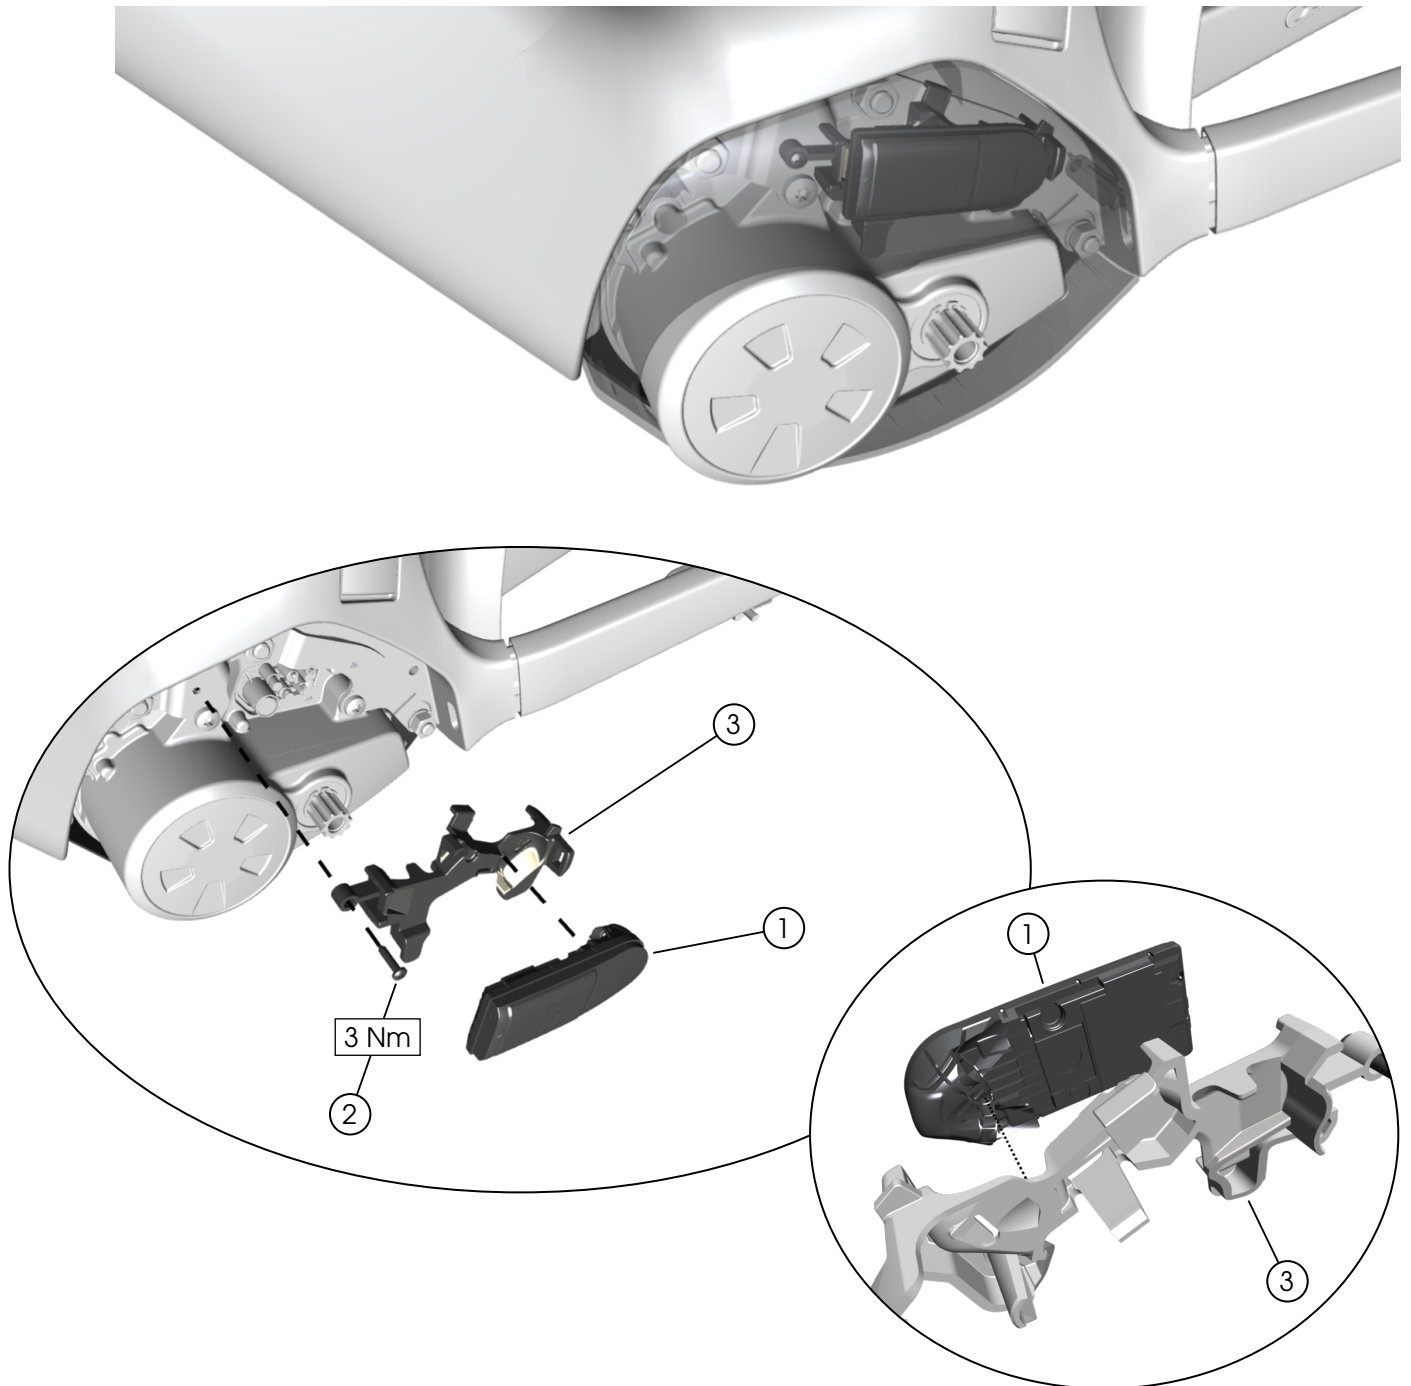

Modul připojení Bosch

- ① Modul připojení Bosch – *EB1320002L
- ② Upínací prvek (M4 x 12 mm) – [W5310660](#)
- ③ Úchyt modulu Bosch Connect – [W5308654](#)

*Číslo dílu Bosch

Dobíjecí port

- ① Kryt dobíjecího portu - [W5251862](#)
- ② Upínací prvky (M3 x 10 mm) - [5284849](#)
- ③ Podložka nabíjecího portu - [W5311693](#)
- ④ Dobíjecí port - *EB12.120.04A