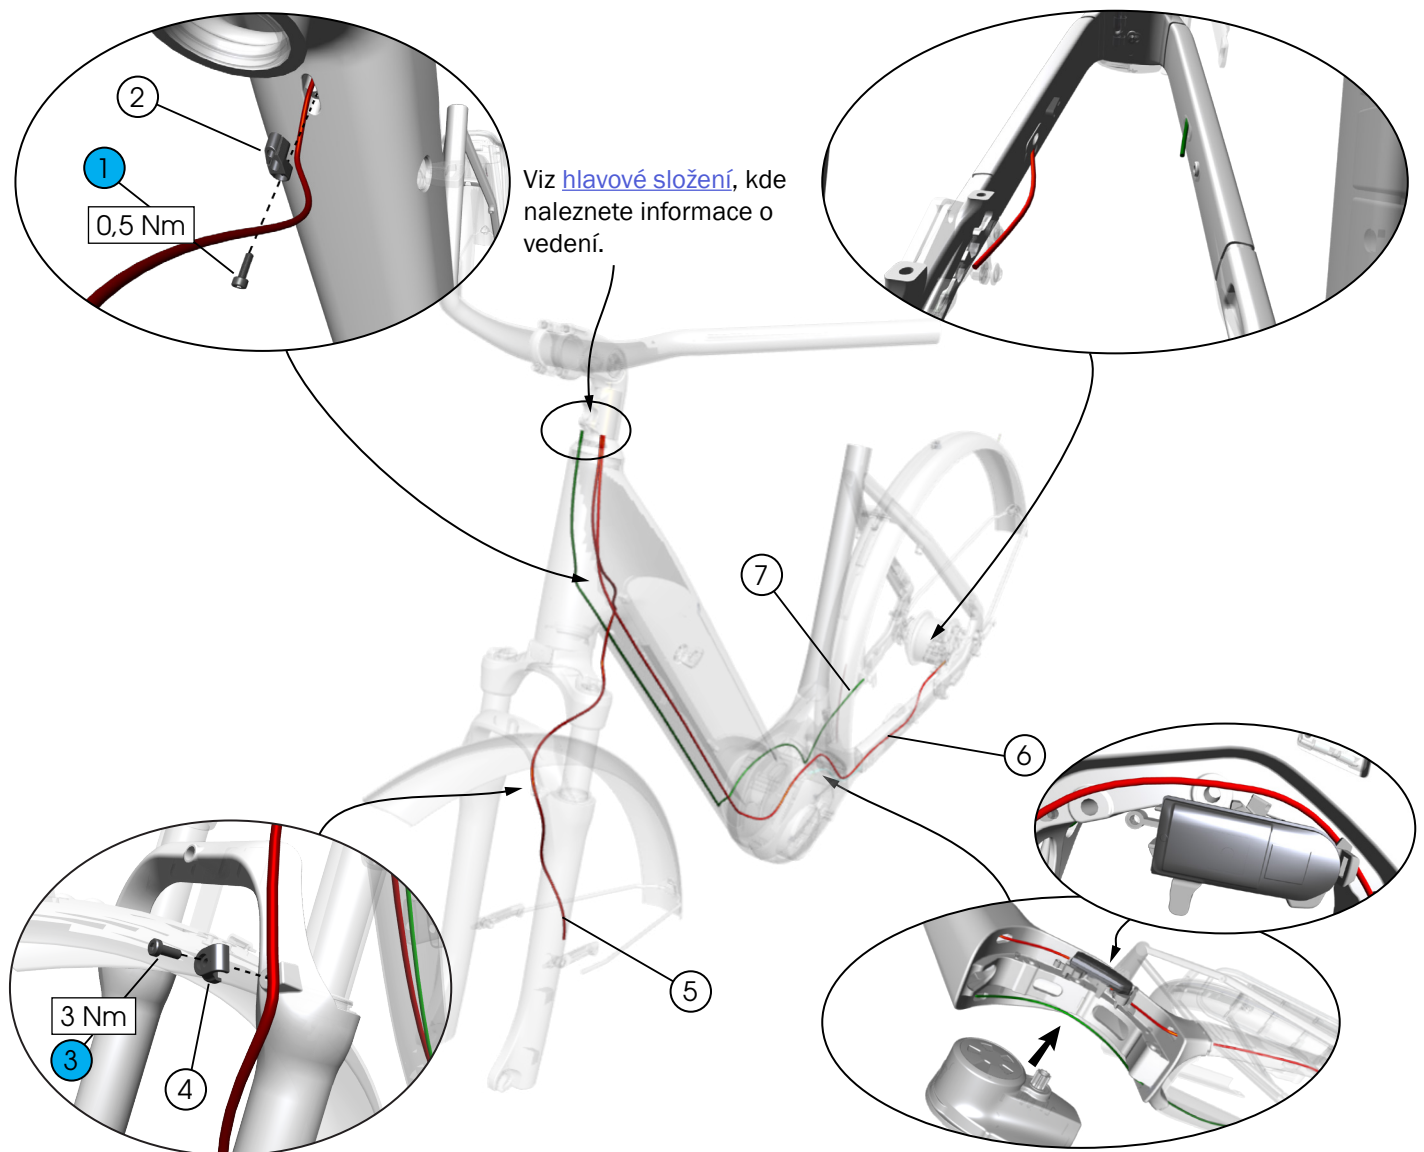

Vedení brzd/řazení

- ① Upínací prvek (M3 x 10 mm) – [5284849](#)
- ② Průchodka – [W5294742](#)
- ③ Spojovací materiál
- ④ Svorka na kabel
- ⑤ Hadička přední brzdy
- ⑥ Hadička zadní brzdy
- ⑦ Lanko přehazovačky