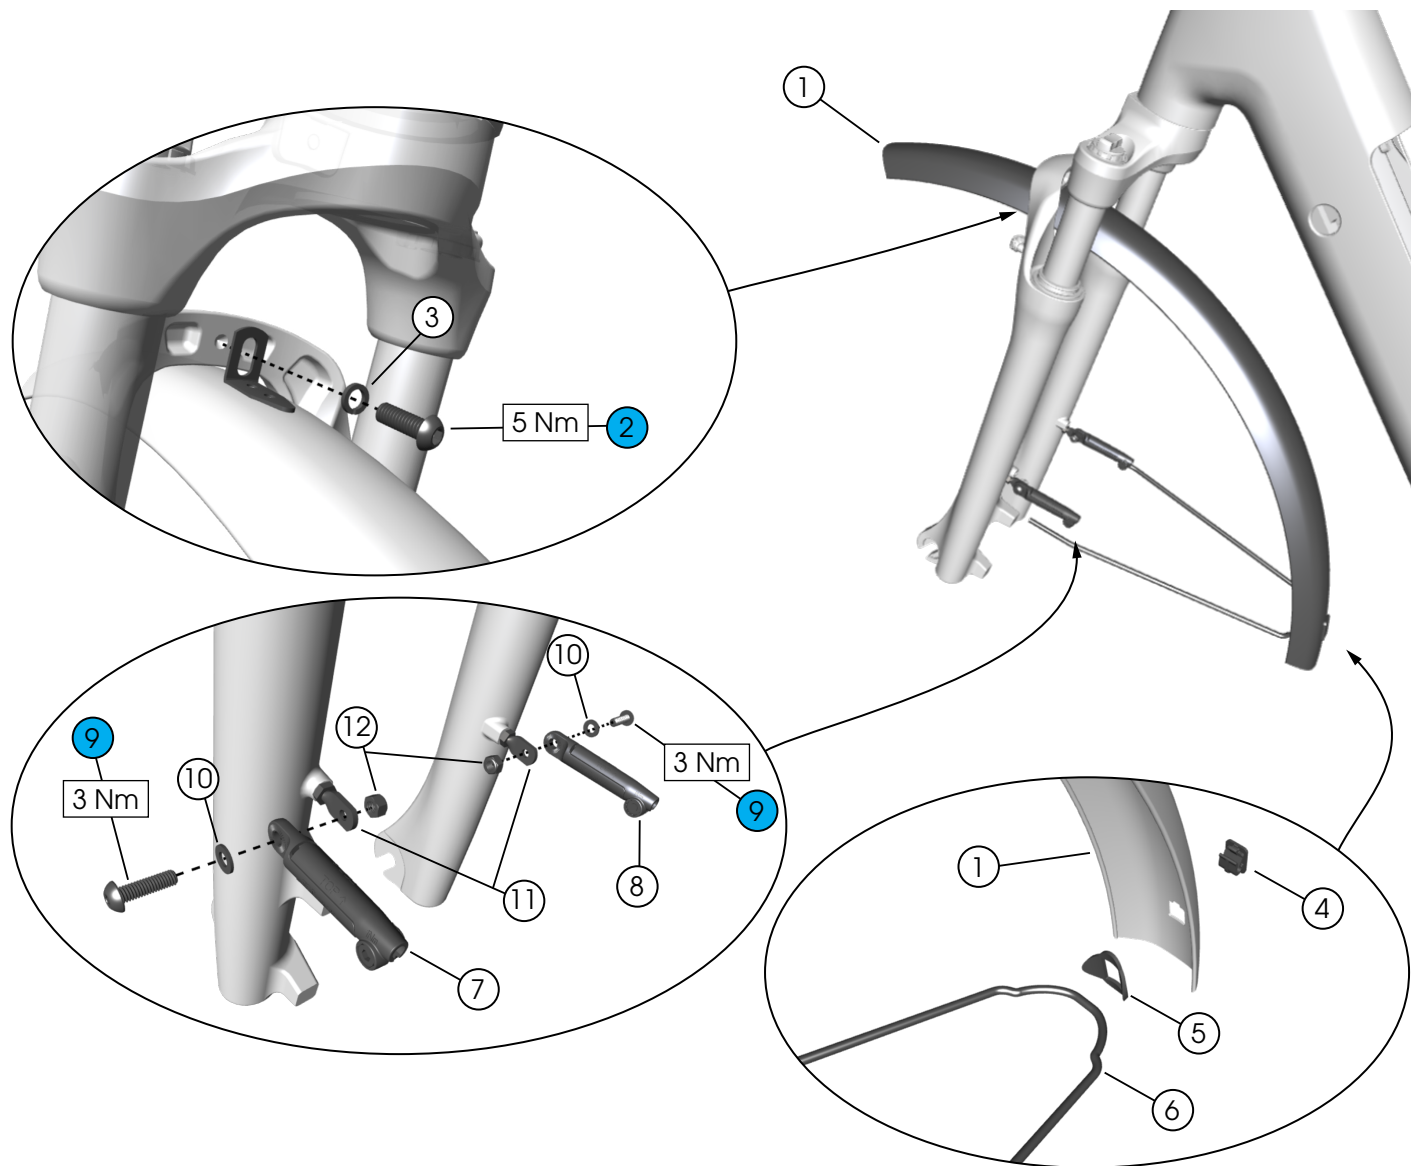

Přední blatník

① Přední blatník - W1051529	⑨ Upínací prvky (M5 x 16 mm) - 5317310
② Upínací prvek (M6 x 16 mm) - 5317313	⑩ Podložky (M5) - W521137
③ Pružná podložka - 5317315	⑪ Šrouby-matice - W317707
④ Svorka vzpěry	⑫ Matice, Nylock (M5) - 580066
⑤ Tlumič gumový prvek	
⑥ Vzpěra blatníku (270 mm) - W1049505	
⑦ Úchyt vzpěry, levá strana	
⑧ Držák vzpěry, pravá strana