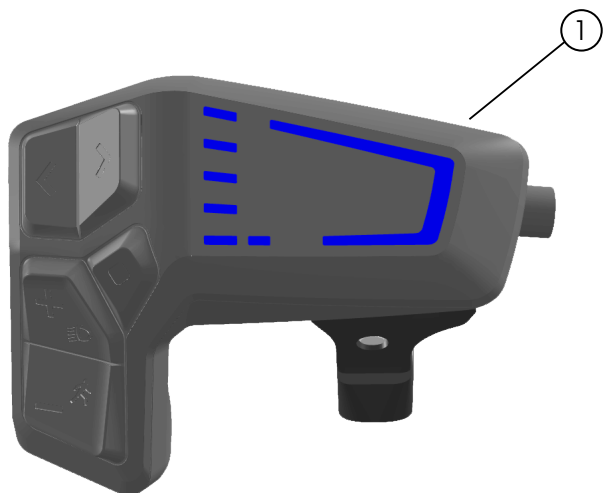

Ovladač a displej

- ① Ovladač - *EB13.100.00E-VE8
- ② Univerzální objímka - *EB13.200.00B-VE8
- ③ Displej Kiox 300 - *EB13.100.003
- ④ Objímka na displej Kiox *EB13.100.005

*Číslo dílu Bosch.