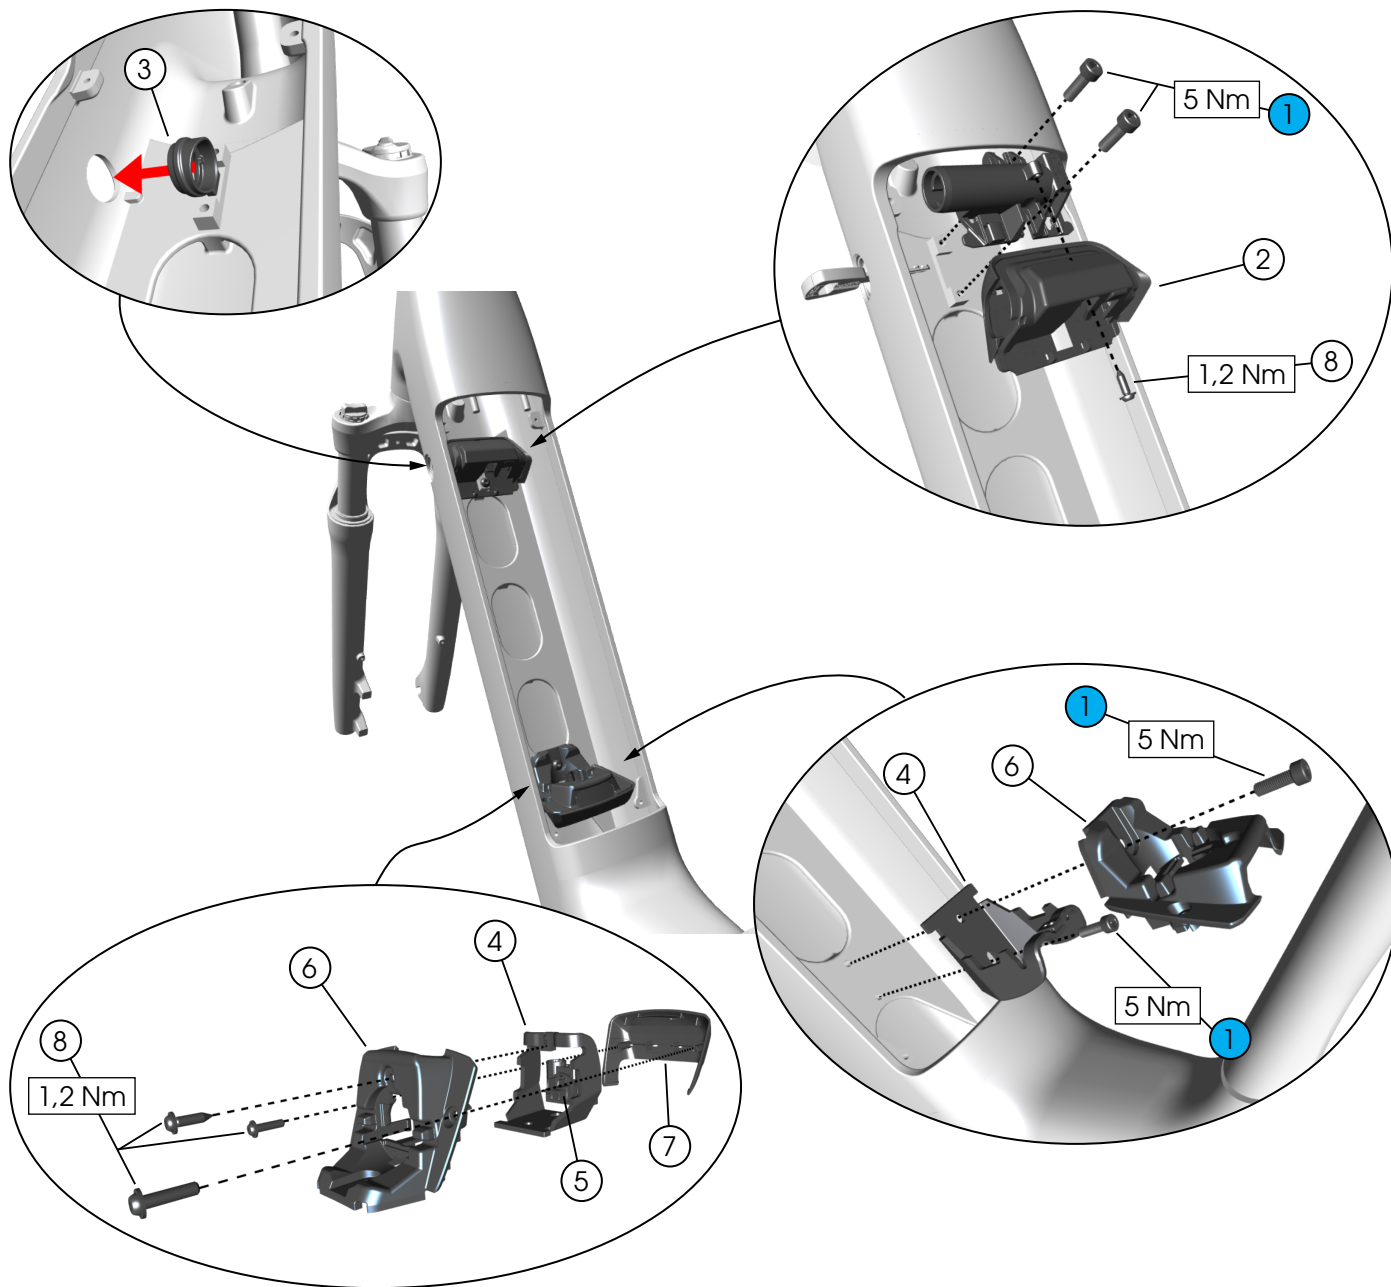

Úchyty baterie

① Upínací prvky (M5 x 12 mm) – [5317306](#)

② Kryt zámku – [W5306327](#)

③ Průchodka zámku – [W5290125](#)

④ Zajišťovací destička – *EB12.200.01E

⑤ Výstup baterie – *EB12.100.015

⑥ Přídržná destička – *EB12.200.01G

⑦ Přípojná destička – [W5311811](#)

⑧ Závitové upínací prvky (M3,5 x 12 mm) – *1270.016.418

*Čísla dílů Bosch.