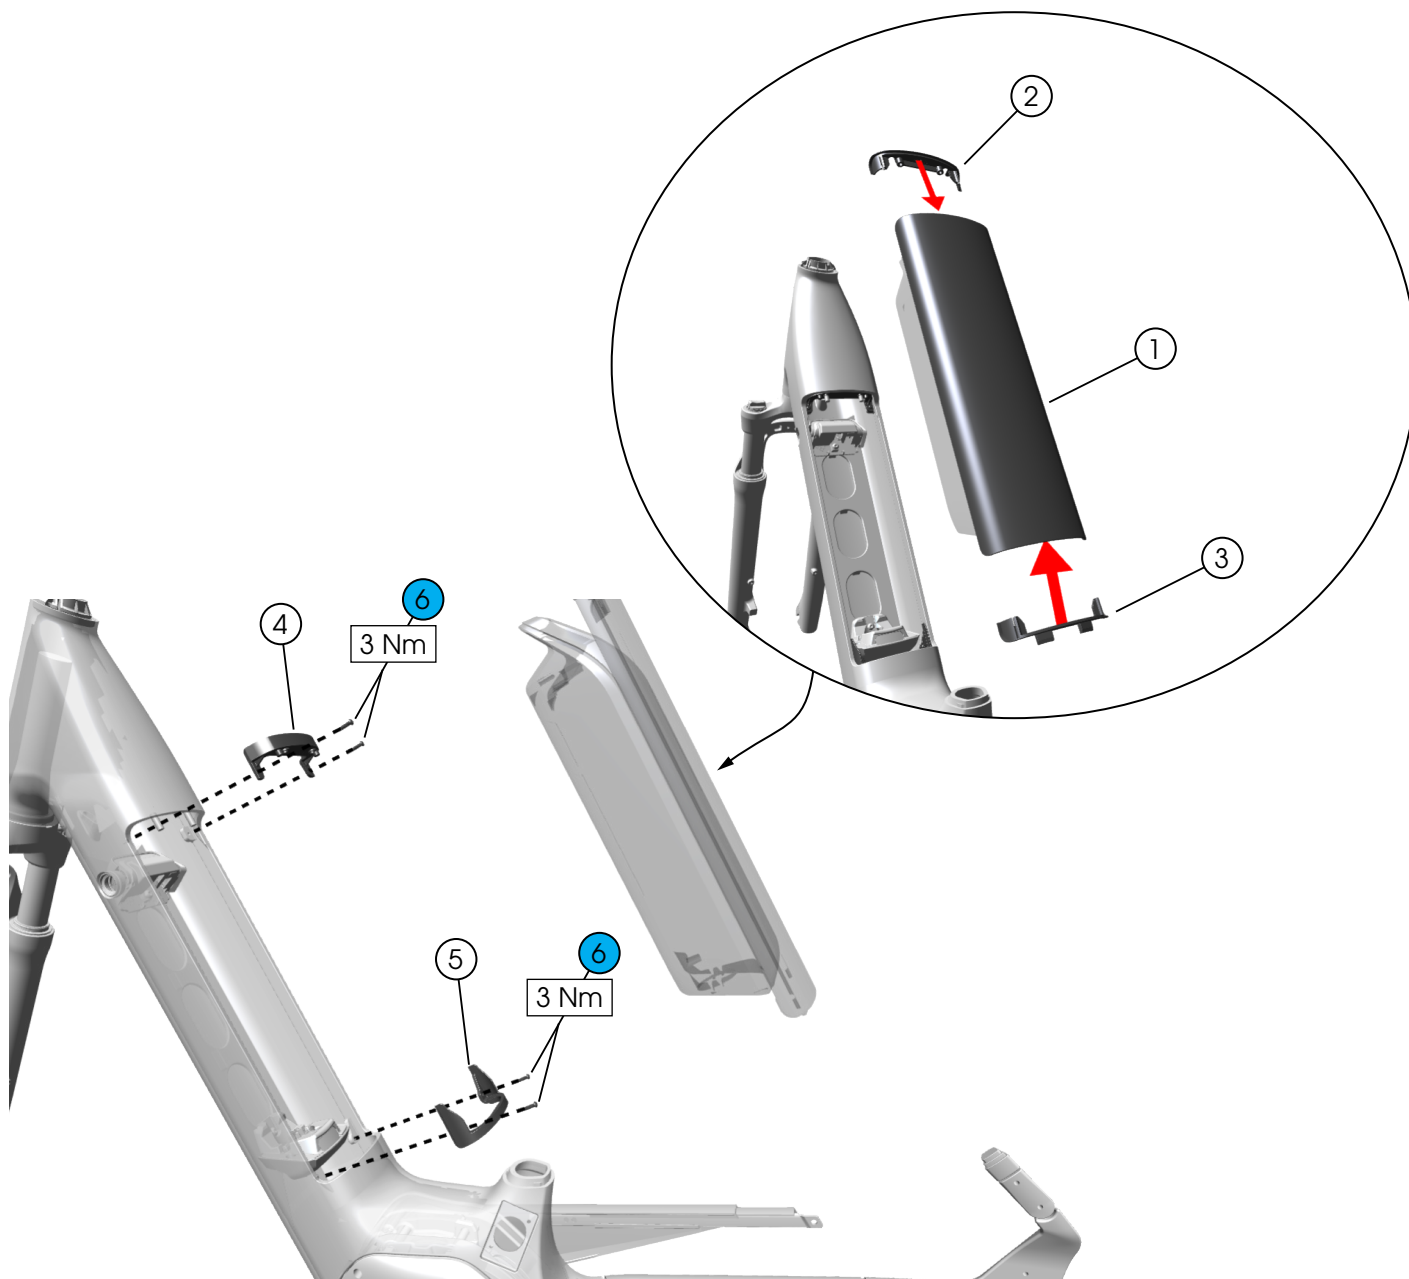

Kryt baterie

① Kryt baterie	545 Wh, Verve+3 - 5295447 545 Wh, Verve+4 - 5295450 545 Wh, Verve+5 - 5295451 725 Wh - W5280748	④ Úchyt baterie, horní ⑤ Úchyt baterie, dolní	} 5295661	
② Kryt úchytu, horní	} 5295662	⑥ Upínací prvky (M4 x 10 mm) - 5317308		
③ Kryt úchytu, dolní