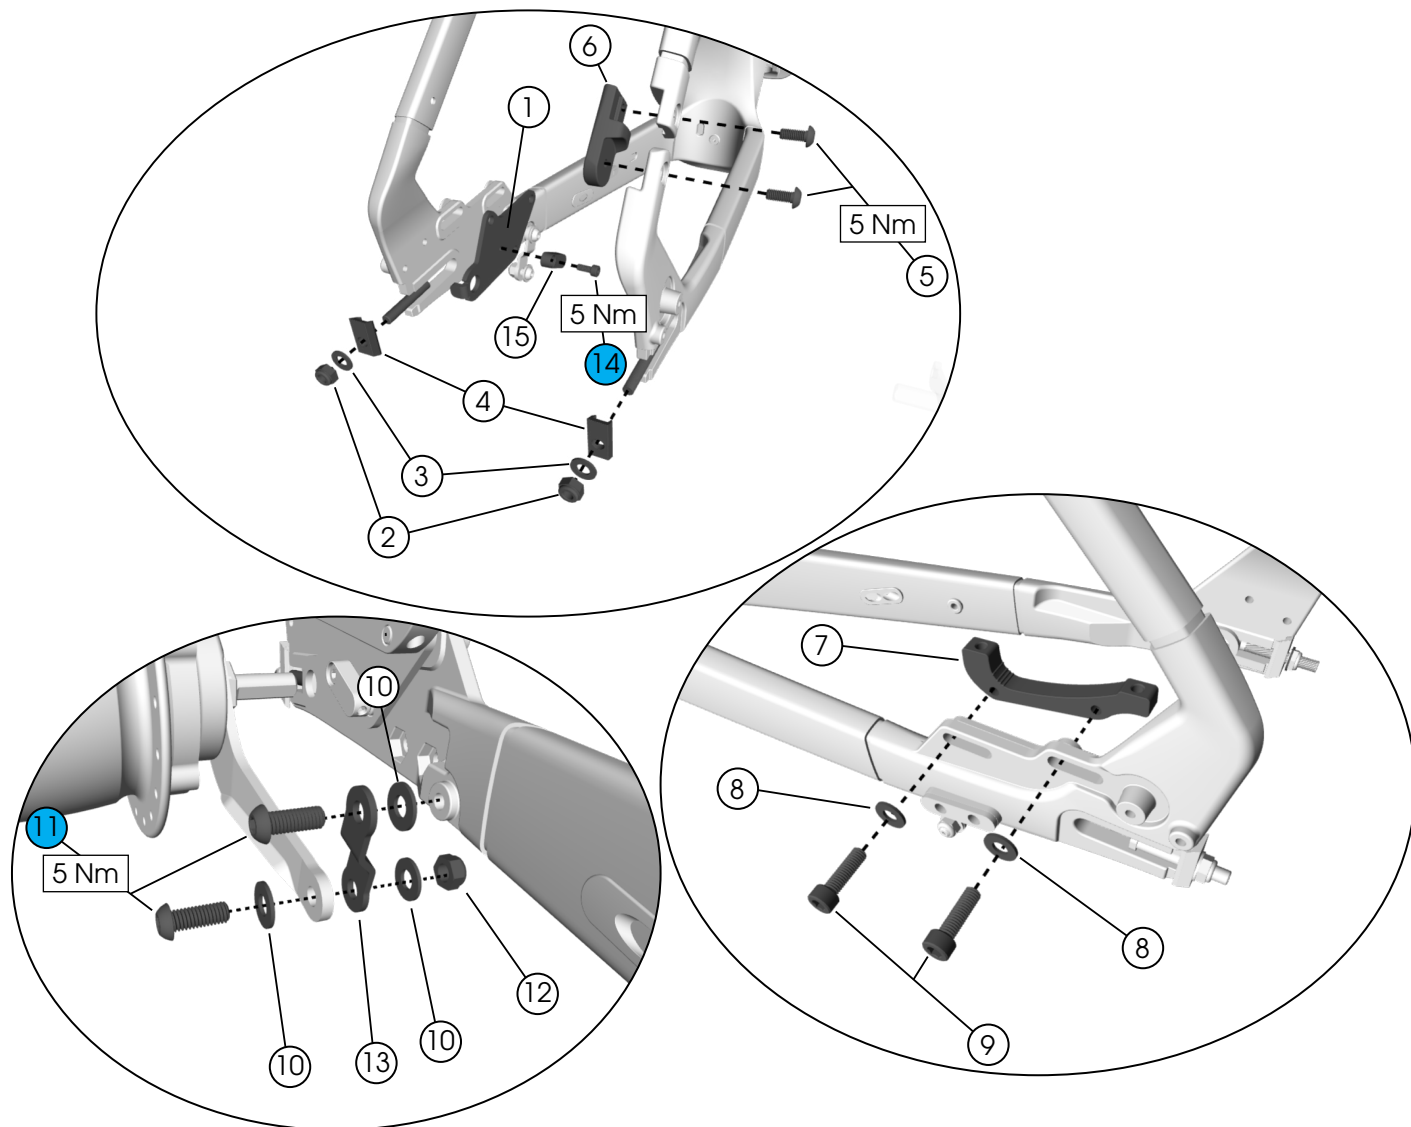

Zadní část - pouze District+

① Napínák řetězu - [W5290127](#)

② Pojistné matice

③ Podložky (M6 x 12,7 mm)

④ Koncovky

[W564075](#)

⑤ Upínací prvky (M5 x 12 mm) - [W582810](#)

⑥ Konektor rámu - [W5290183](#)

⑦ Adaptér třmenu

⑧ Podložky (M6 x 12 mm)

[280814](#)

⑨ Upínací prvky (M6 x 21 mm)

⑩ Podložky (M6 x 13,5 mm)

⑪ Upínací prvky (M6 x 16 mm) - [5317313](#)

⑫ Matice Nylock (M6)

⑬ Úchyt protišlapné brzdy

⑭ Upínací prvek (M4 x 6 mm)

⑮ Snímač rychlosti

[5284750](#)