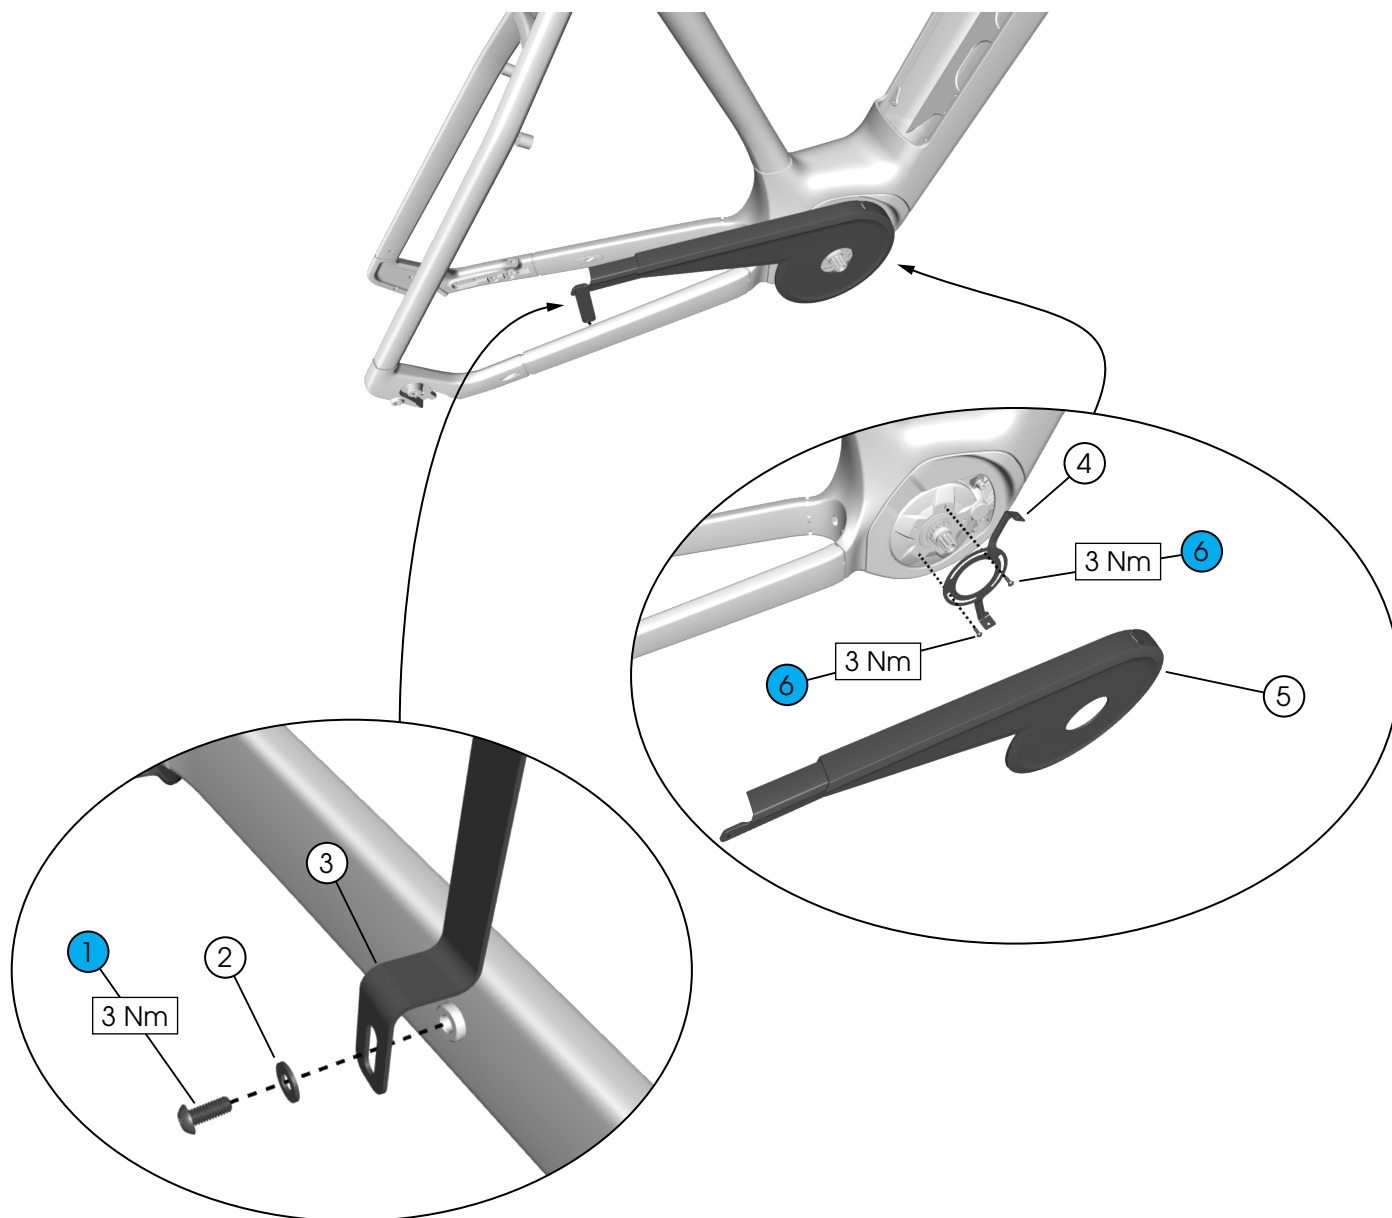

④ Koncovky

[W564075](#)

⑤ Upínací prvky (M5 x 12 mm) - [W582810](#)

⑥ Konektor rámu - [W5290183](#)

⑦ Adaptér třmenu

⑧ Podložky (M6 x 12 mm)

[280814](#)

⑨ Upínací prvky (M6 x 21 mm)

⑩ Podložky (M6 x 13,5 mm)

⑪ Upínací prvky (M6 x 16 mm) - [5317313](#)

⑫ Matice Nylock (M6)

⑬ Úchyt protišlapné brzdy

⑭ Upínací prvek (M4 x 6 mm)

⑮ Snímač rychlosti

[5284750](#)

Chránič řetězu

- ① Upínací prvek (M5 x 14 mm) - [5317304](#)
- ② Podložka (M5)
- ③ Úchyt řetězové vzpěry - [W558816](#)
- ④ Úchyt převodníku (43 zubů) - [W553291](#)
*Úchyt na 51 zubů je připevněný k chrániči řetězu.
- ⑤ Chránič řetězu