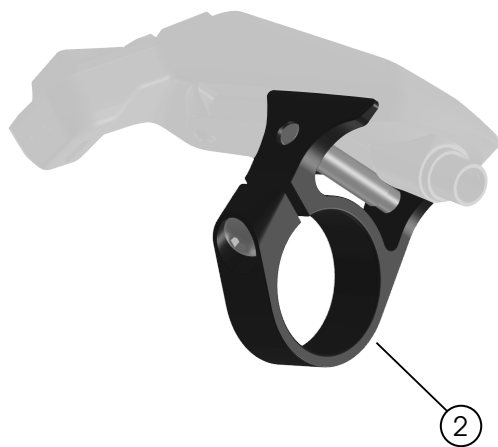

Ovladač a displej

- ① Ovladač - *EB13.100.00E-VE8
- ② Univerzální objímka - *EB13.200.00B-VE8
- ③ Displej Kiox 300 - *EB13.100.003
- ④ Objímka na displej Kiox *EB13.100.005

*Číslo dílu Bosch.