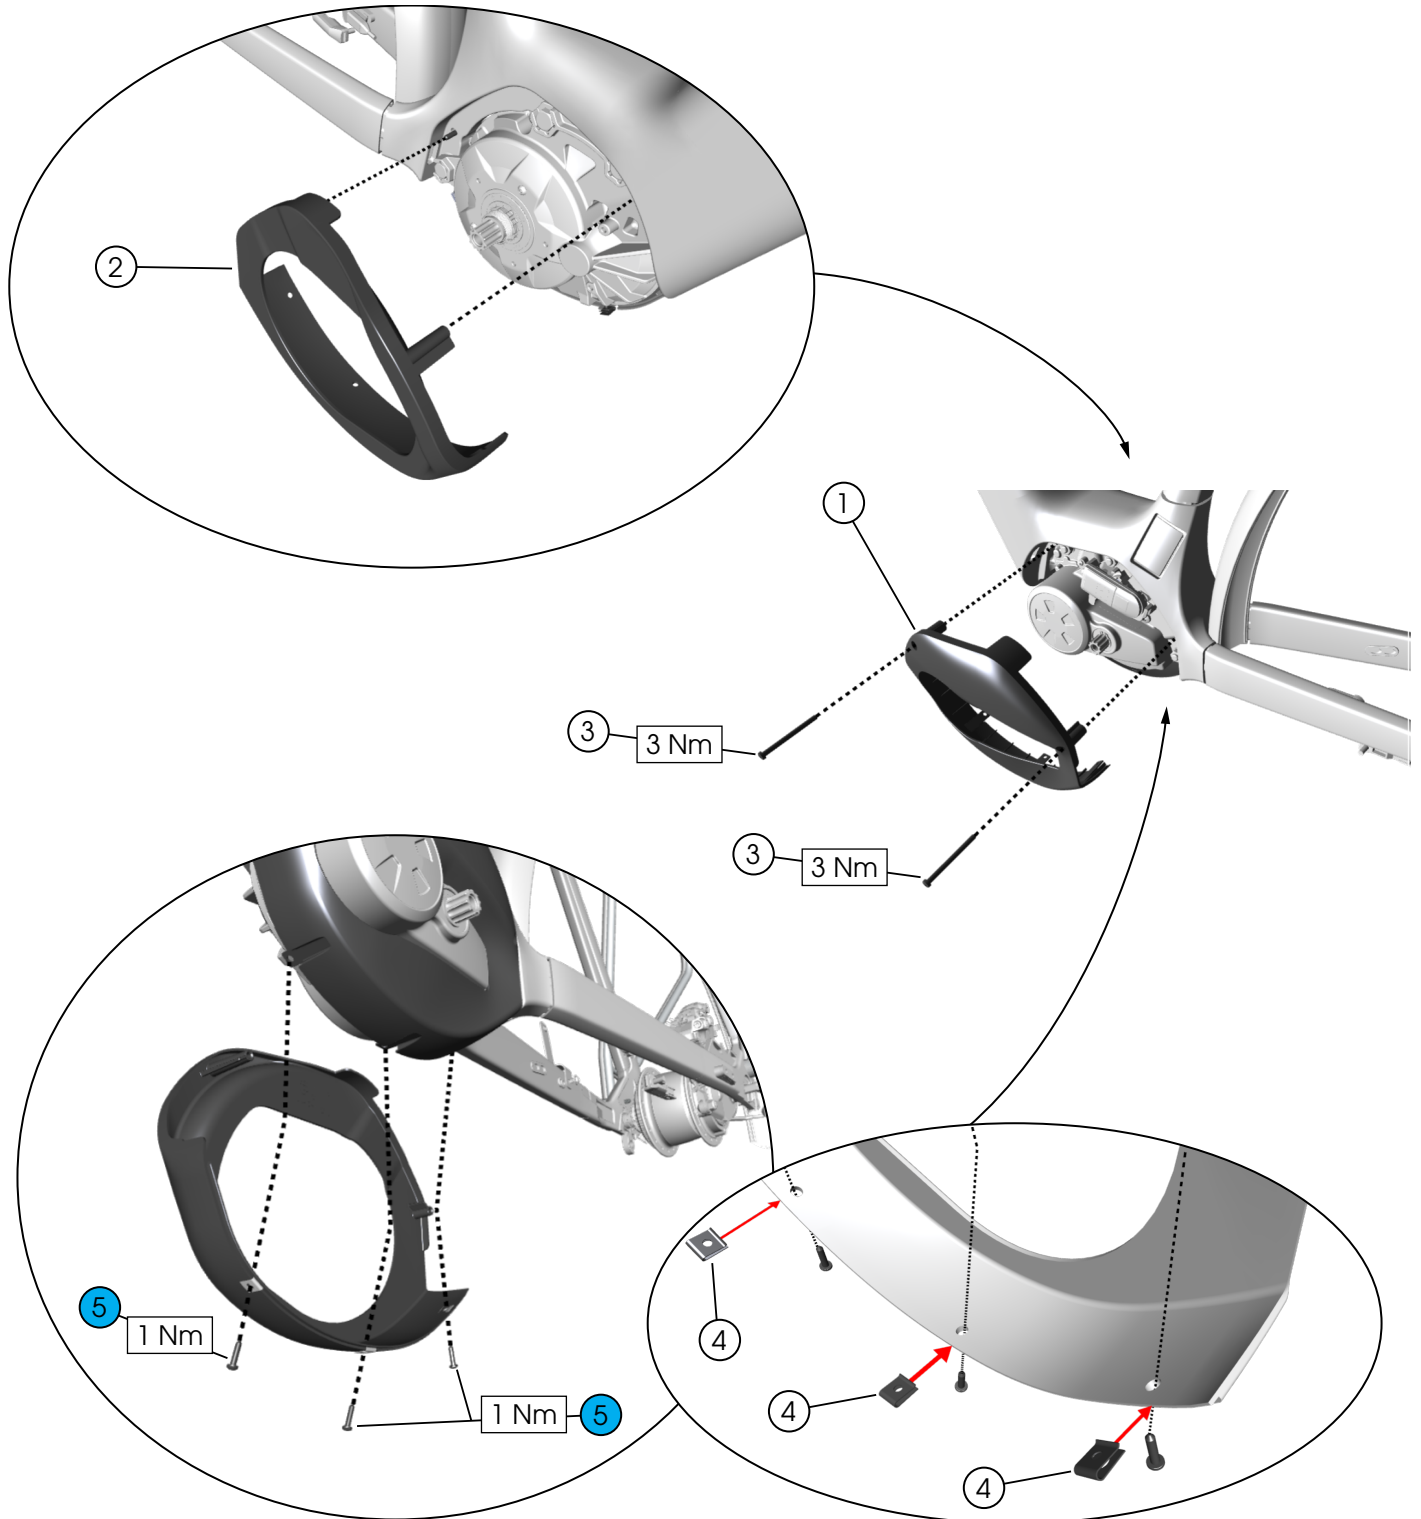

Kryty pohonné jednotky

- ① Kryt pohonné jednotky (levá strana)
  - ② Kryt pohonné jednotky (pravá strana)
  - ③ Šrouby (M4 x 53,5 mm) - *1270.016.420
2. } [5295635](#)

- ④ Svorky - [W562939](#)
- ⑤ Upínací prvky (M2.9 x 13 mm) - [W5296506](#)

*Čísla dílů Bosch.