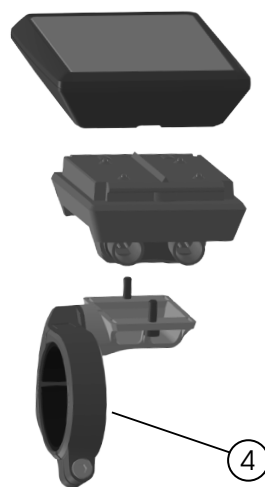

Úchyty baterie

① Upínací prvky (M5 x 12 mm) – [5317306](#)

② Kryt zámku – [W5306327](#)

③ Průchodka zámku – [W5290125](#)

④ Zajišťovací destička – *EB12.200.01E

⑤ Výstup baterie – *EB12.100.015

⑥ Přídržná destička – *EB12.200.01G

⑦ Přípojná destička – [W5311811](#)

⑧ Závitové upínací prvky (M3,5 x 12 mm) – *1270.016.418

*Čísla dílů Bosch.

Ovladač a displej

- ① Ovladač - *EB13.100.00E-VE8
- ② Univerzální objímka - *EB13.200.00B-VE8
- ③ Displej Kiox 300 - *EB13.100.003
- ④ Objímka na displej Kiox *EB13.100.005