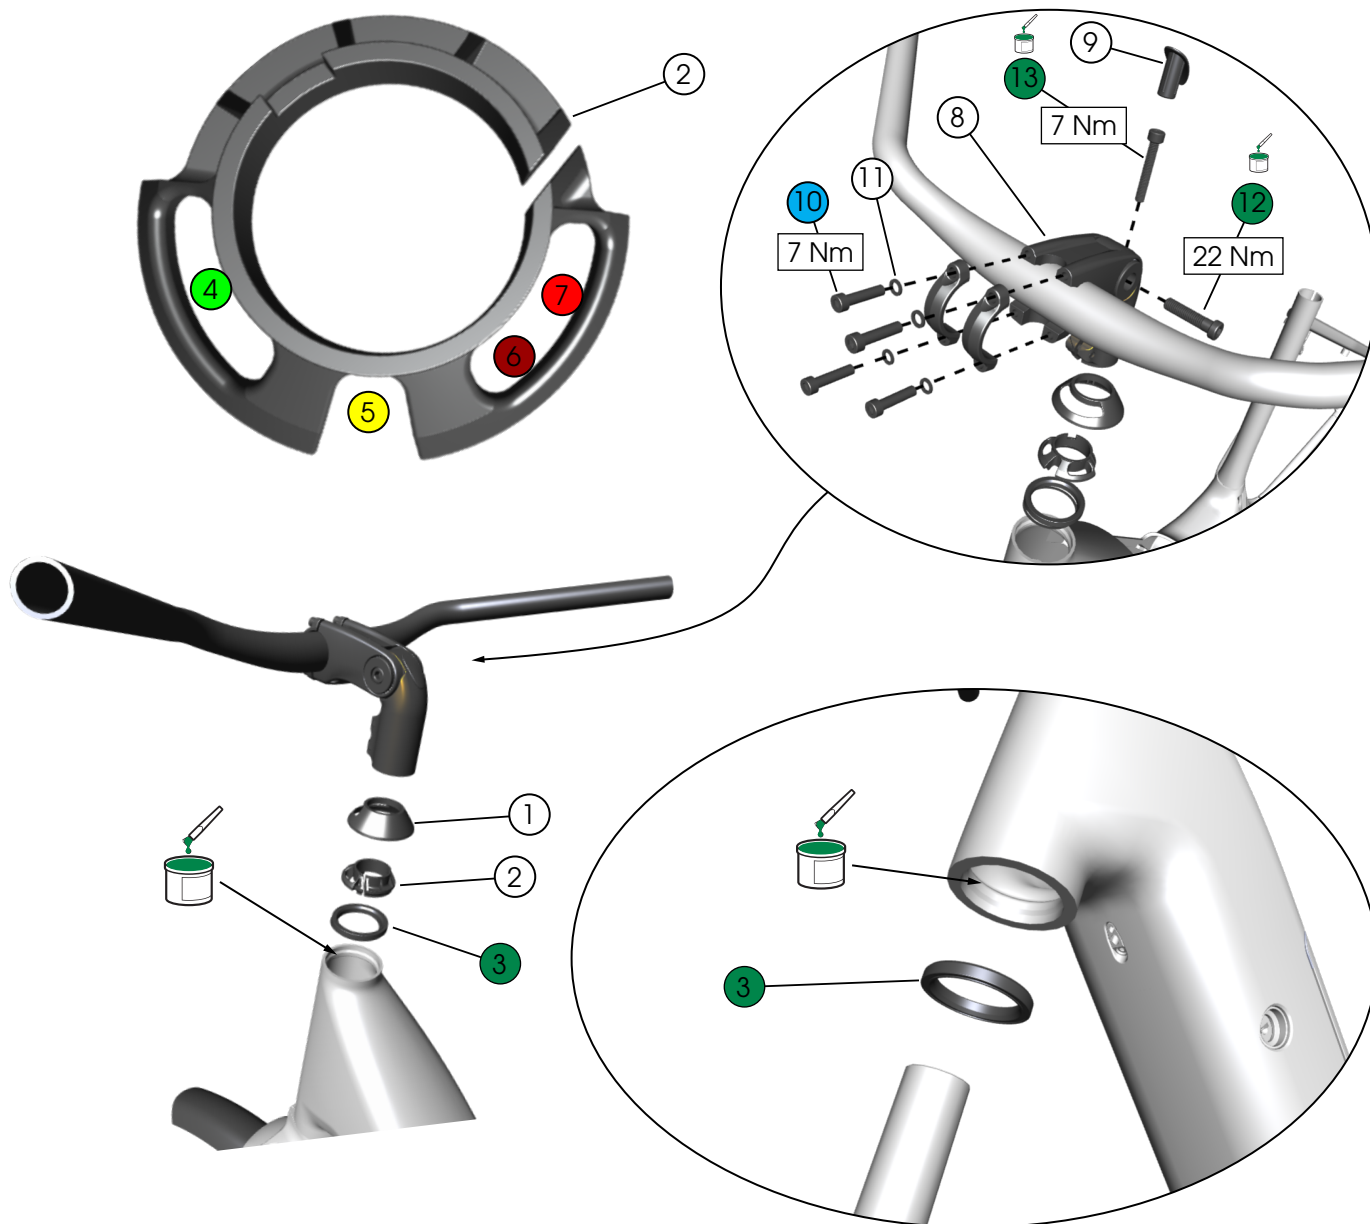

② Podložky (10 mm) - [5307541](#)

③ Podložka (M5) - [W521137](#)

④ Matice (M5) - [580066](#)

⑤ Kryt výřezu (65 mm) - [W1049294](#)

⑥ Upínací prvek (M5 x 25 mm) - [5260274](#)

⑦ Upínací prvek (M5 x 16 mm) - [5260274](#)

⑭ Blatník

XS - [W5267796](#)

S/M - [W1043753](#)

L/XL - [W1043754](#)

⑮ Vzpěra blatníku - [W600320](#)

⑯ Nosič - [W5284846](#)

⑰ Upínací prvek (M5 x 25 mm) - [5308514](#)

Hlavové složení

① Kryt ložiska - [W5260269](#)

② Dělený kroužek - [W5316322](#)

③ Ložiska hlavového složení - [W540243](#)

④ Lanko přehazovačky

⑤ Kabel displeje

⑥ Bowden přední brzdy

⑦ Bowden zadní brzdy

⑧ Představec (105 mm)

⑨ Záslepka - [602179](#)

⑩ Upínací prvky představce (M6 x 20 mm)

⑪ Podložky (M6)

⑫ Upínací prvek (M8 x 33 mm)

⑬ Kompresní upínací prvek (M6 x 40 mm) - [5263845](#)

[5262987](#)

Stojánek

- ① Upínací prvky (M6 x 30 mm)
 - ② Matice (M6)
 - ③ Stojánek - [W330289](#)
- } [5271106](#)