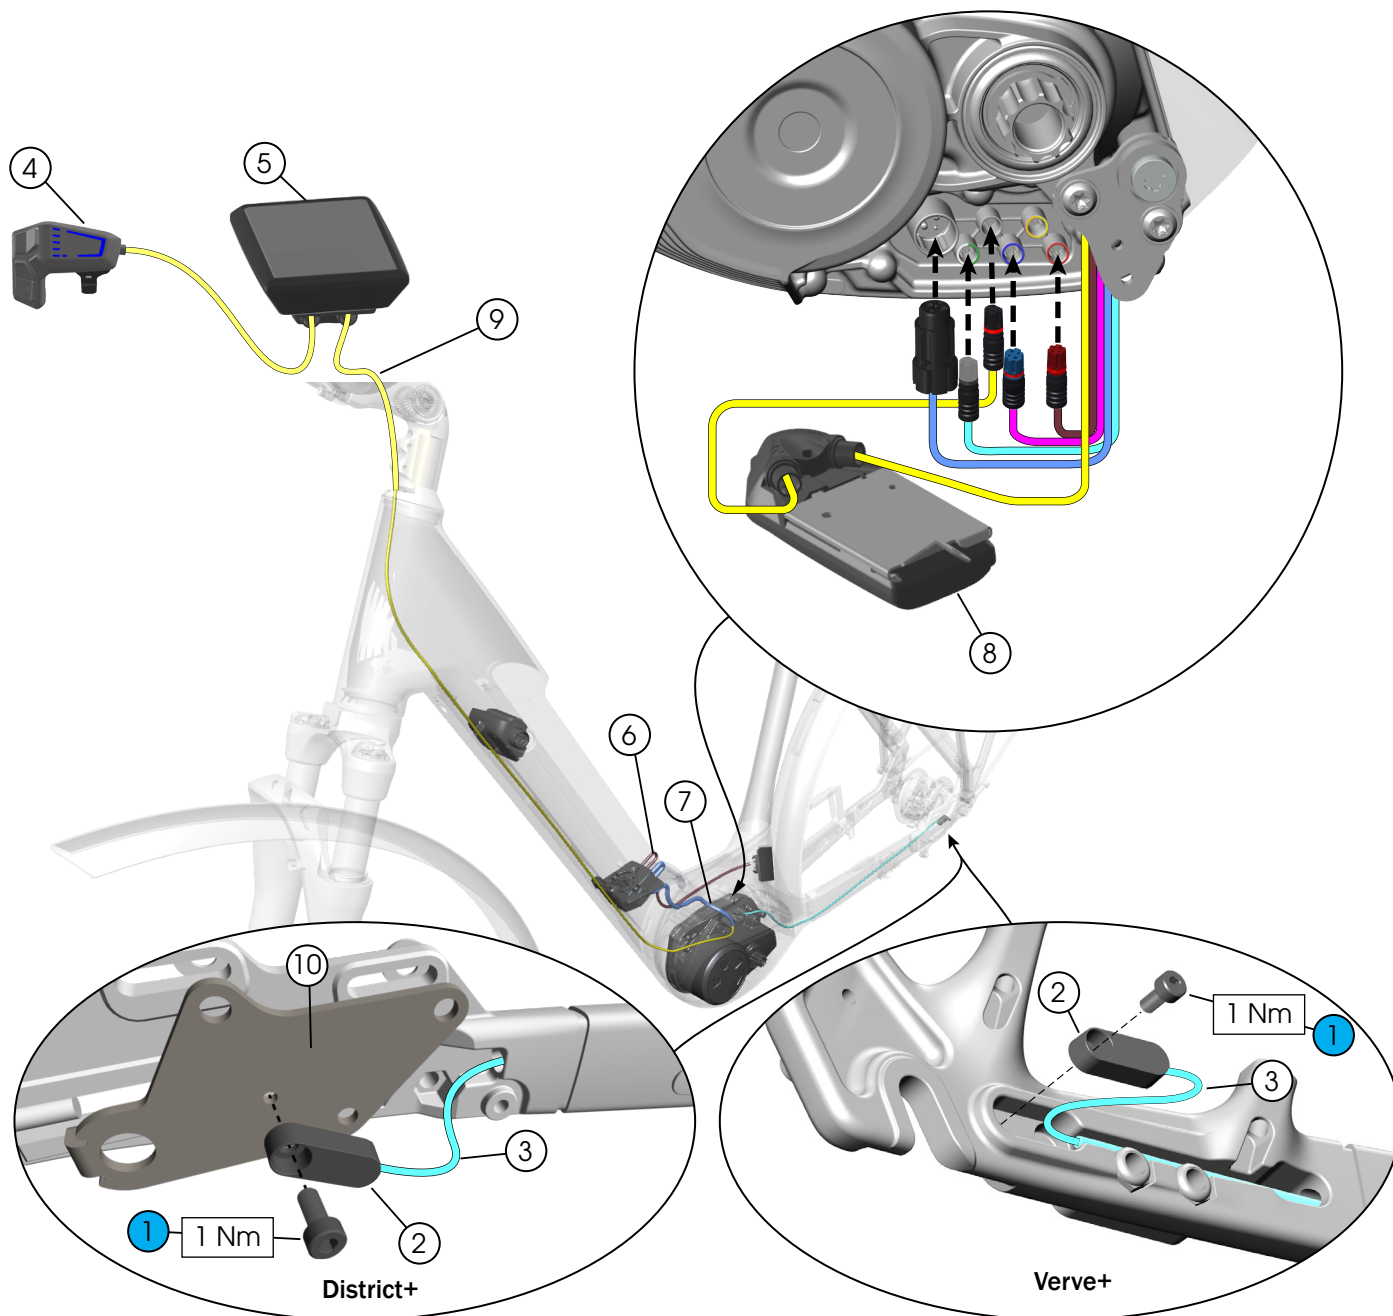

Spojovací prvky vždy utáhněte na požadovaný moment. V případě překročení stanovené hodnoty může dojít k deformaci nebo poškození komponentů a spojů. Nedotažení může vést k uvolnění spojovacích prvků nebo komponentů. Obojí může poškodit kolo a zapříčinit úraz jezdce.

Vedení brzd/řazení

- ① Upínací prvek (M3 x 10 mm) – [5284849](#)
- ② Průchodka – [W5294742](#)
- ③ Spojovací materiál
- ④ Svorka na kabel
- ⑤ Hadička přední brzdy
- ⑥ Hadička zadní brzdy
- ⑦ Lanko přehazovačky

Vedení světel

- ① Upínací prvek (M3 x 10 mm) - [5284849](#)
- ② Průchodka - [W5294742](#)
- ③ Kabel předního světla - *EB12.120.00H
- ④ Kabel zadního světla - EB12.120.00F

- ⑤ Konektor drátu - [5307542](#)
- ⑥ Přední světlo - [598624](#)
- ⑦ Zadní světlo - [W504513](#)
- ⑧ Držák světla na řídítka (není zobrazen) - [W5288001](#)

Vedení e-systému

- ① Upínací prvek (M4 x 6 mm)
 - ② Snímač rychlosti
 - ③ Kabel snímače rychlosti
- } [5284750](#)
- ④ Ovladač - *EB13.100.00E-VE8
 - ⑤ Displej Kiox 300 - *EB13.100.003

- ⑥ Kabel dobíjecího portu - *EB12.120.02C
- ⑦ Kabel baterie - *EB12.120.00W
- ⑧ Modul připojení Bosch - *EB1320002L
- ⑨ Kabel displeje - EB12.120.005*
- ⑩ Napínák řetězu - [W5290127](#)