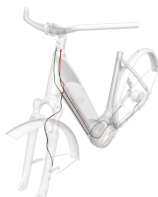

Obsah

Úvod strana 2	Informace o této příručce
Vedení strany 3–5	★ Cable (zip) tie Nm Torque value Apply appropriate threadlocker Apply appropriate grease
E-system strany 6–12	Vedení brzd/řazení Vedení světel Vedení e-systému Kryty pohonné jednotky Úchyty pohonné jednotky Modul připojení Bosch Dobíjecí port Kryt baterie Úchyty baterie Ovladač a displej
Rám strany 13–20	Hlavové složení Patka přehazovačky Zadní část Chráníč řetězu Kryt řemene – District+ 4/5 Zadní nosič a blatník Přední blatník Stojánek

[Informace o této příručce](#)

★ Cable (zip) tie

Nm Torque value

Apply appropriate threadlocker

Apply appropriate grease

[Vedení brzd/řazení](#)