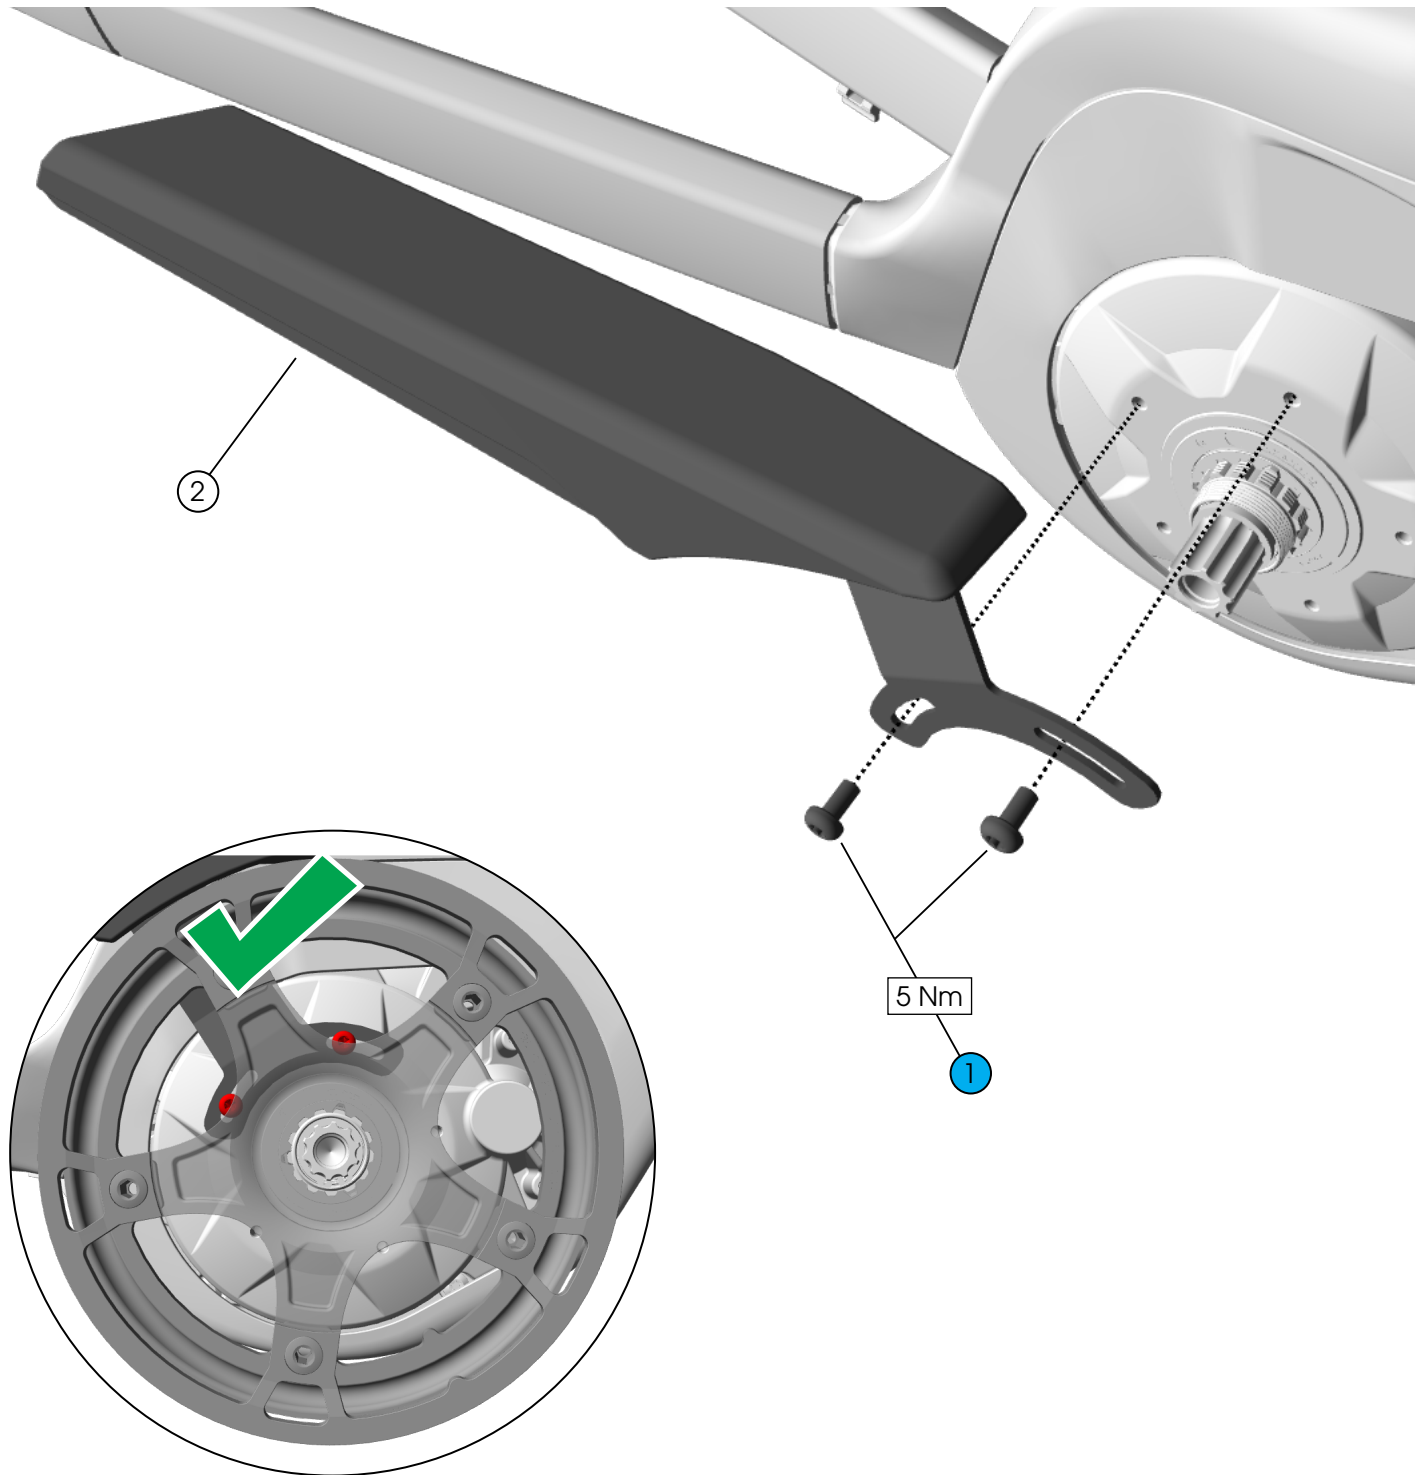

Kryt řemene - District+ 4/5

① Šrouby, T20 (M4 × 8 mm)

② Kryt - W5295305