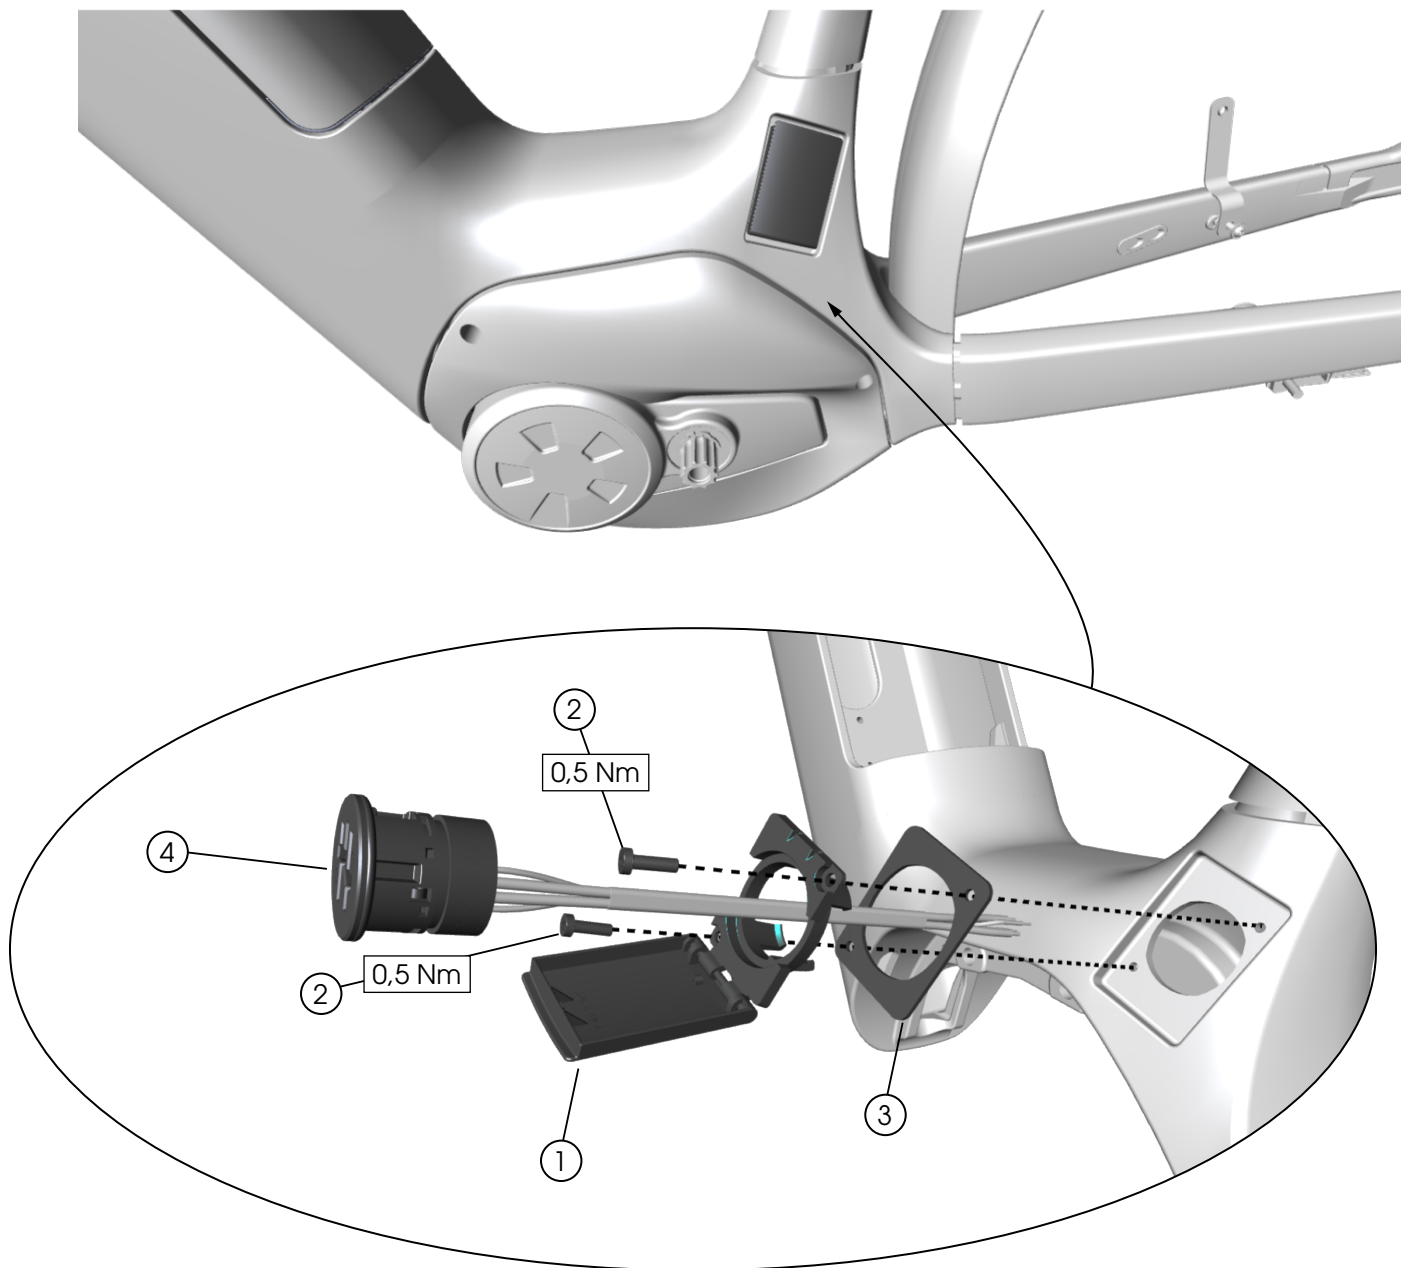

Dobíjecí port

- ① Kryt dobíjecího portu - [W5251862](#)
- ② Upínací prvky (M3 x 10 mm) - [5284849](#)
- ③ Podložka nabíjecího portu - [W5311693](#)
- ④ Dobíjecí port - *EB12.120.04A

*Číslo dílu Bosch