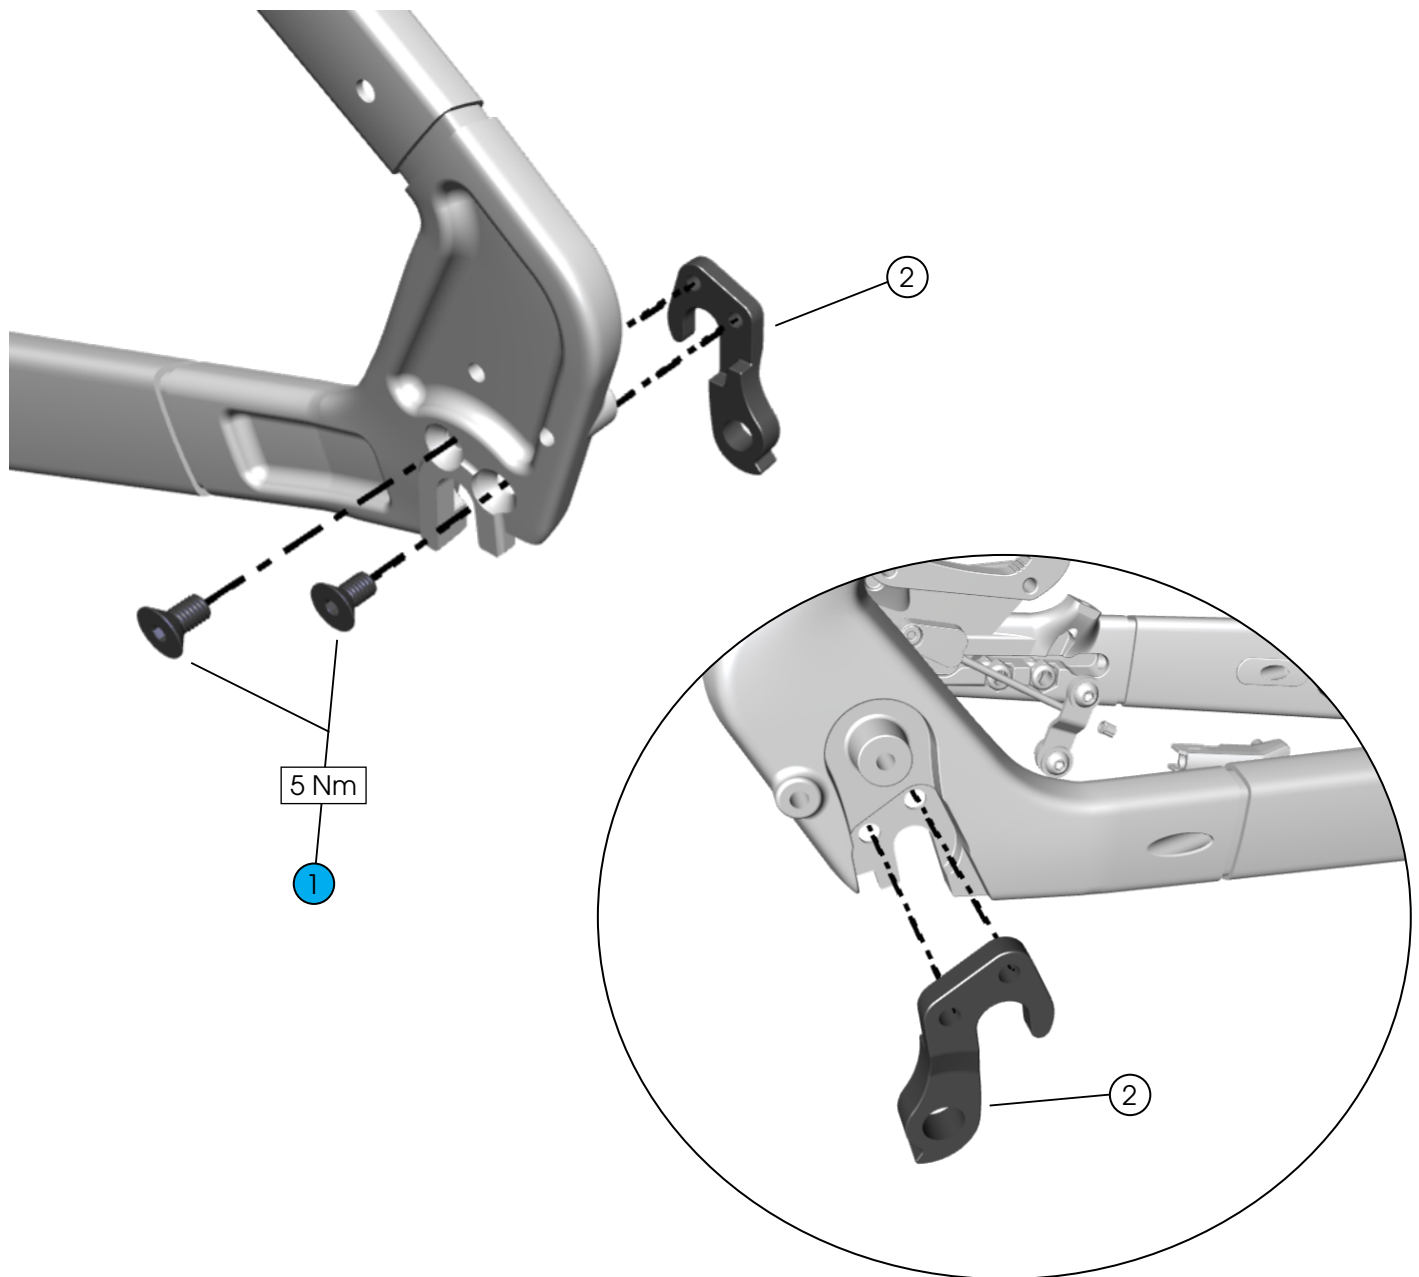

Patka přehazovačky - pouze Verve+

- 1 Upínací prvky (M5) - [W300580](#)
- 2 Patka přehazovačky - [W322175](#)