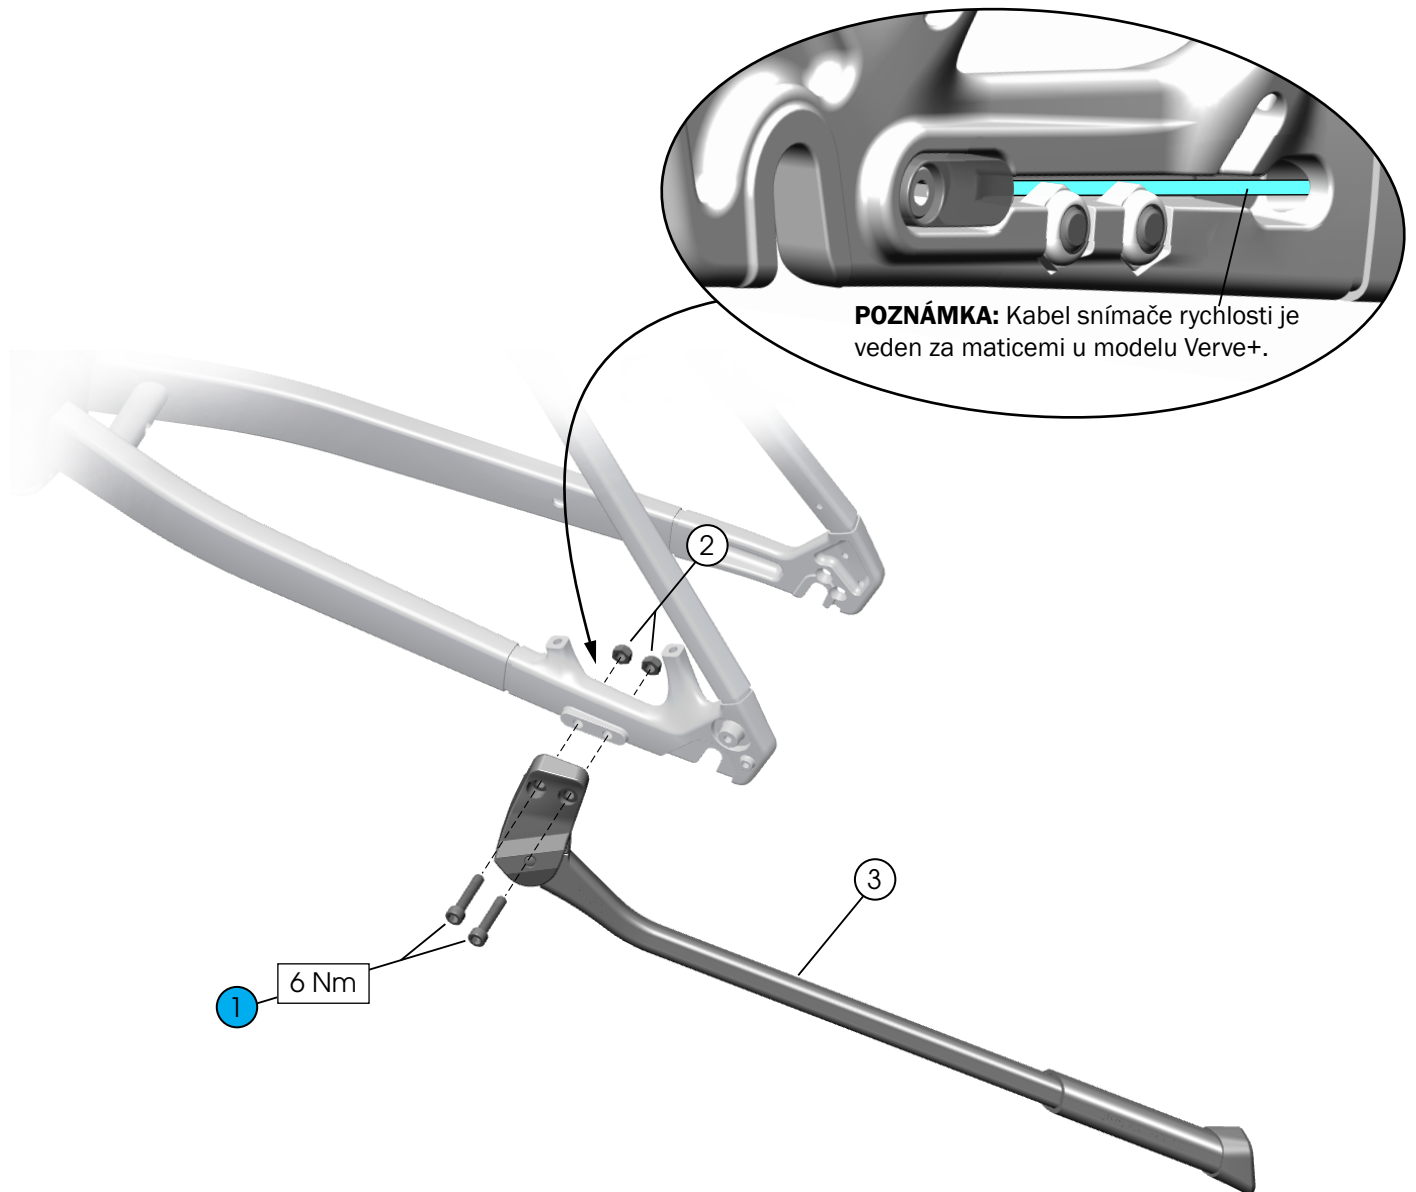

⑨ Záslepka - [602179](#)

⑩ Upínací prvky představce (M6 x 20 mm)

⑪ Podložky (M6)

⑫ Upínací prvek (M8 x 33 mm)

⑬ Kompresní upínací prvek (M6 x 40 mm) - [5263845](#)

[5262987](#)

Stojánek

- ① Upínací prvky (M6 x 30 mm)
 - ② Matice (M6)
 - ③ Stojánek - [W330289](#)
- } [5271106](#)