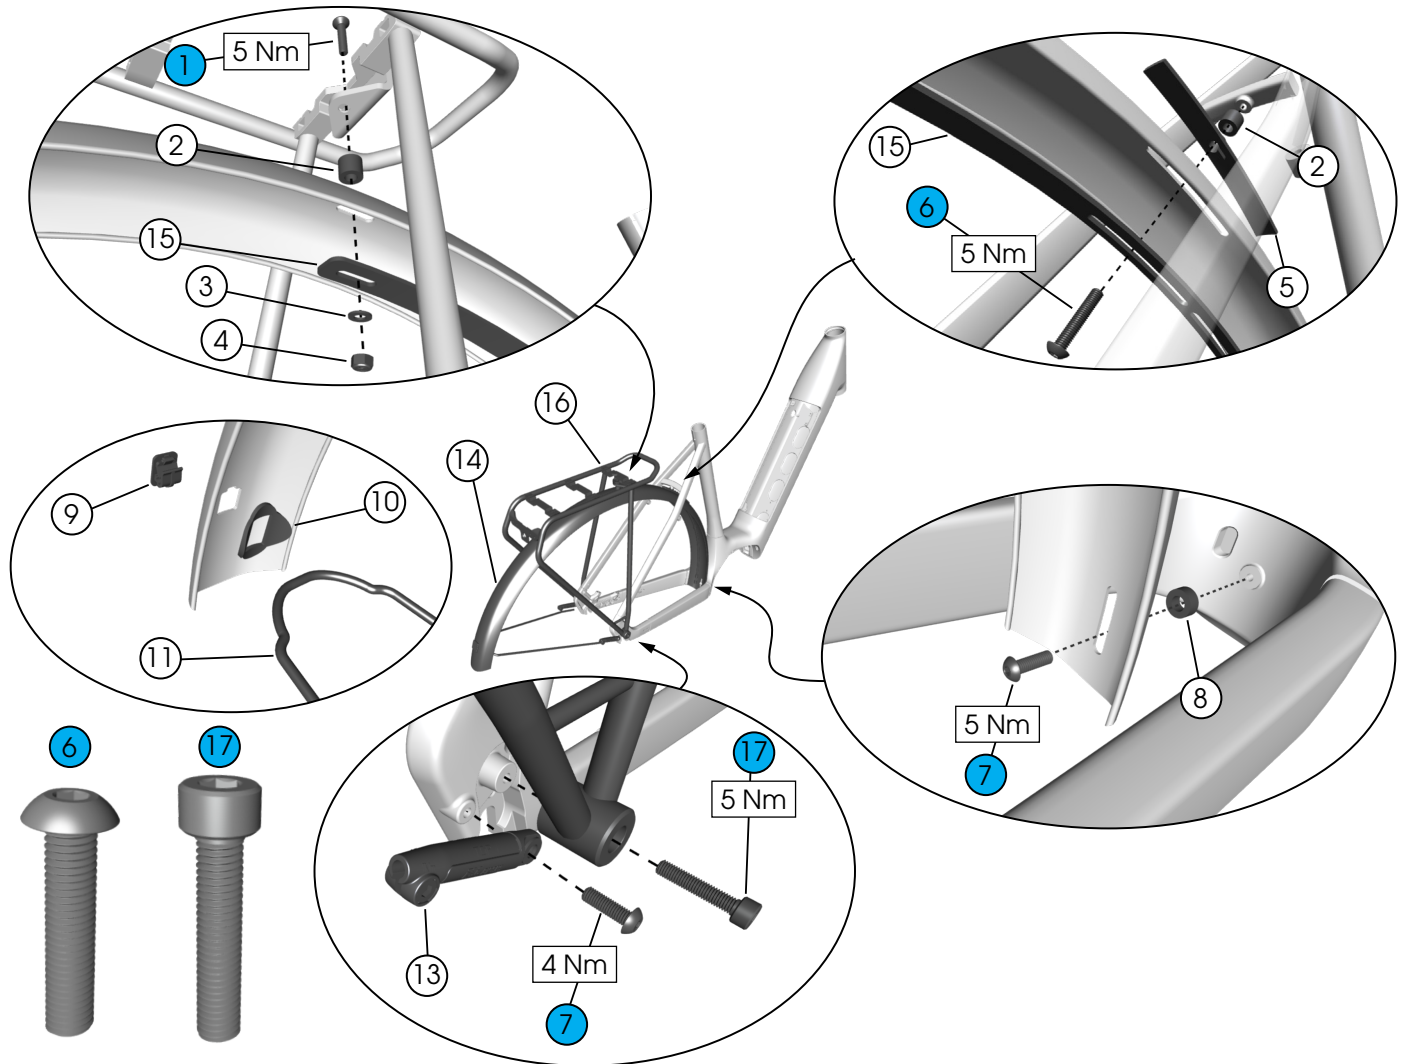

- ① Upínací prvek (M5 x 14 mm) - [5317304](#)
- ② Podložka (M5)
- ③ Úchyt řetězové vzpěry - [W558816](#)
- ④ Úchyt převodníku (43 zubů) - [W553291](#)
*Úchyt na 51 zubů je připevněný k chrániči řetězu.
- ⑤ Chránič řetězu

41 zubů	- 597337
53 zubů	- W562885
- ⑥ Upínací prvky (M4 x 10 mm) - [5317308](#)

Kryt řemene - District+ 4/5

① Šrouby, T20 (M4 × 8 mm)

② Kryt - W5295305

Zadní nosič a blatník

① Upínací prvek, zápustná hlava (M5 x 25 mm) - [5260273](#)

② Podložky (10 mm) - [5307541](#)

③ Podložka (M5) - [W521137](#)

④ Matice (M5) - [580066](#)

⑤ Kryt výřezu (65 mm) - [W1049294](#)

⑥ Upínací prvek (M5 x 25 mm) - [5260274](#)

⑦ Upínací prvek (M5 x 16 mm) - [5260274](#)