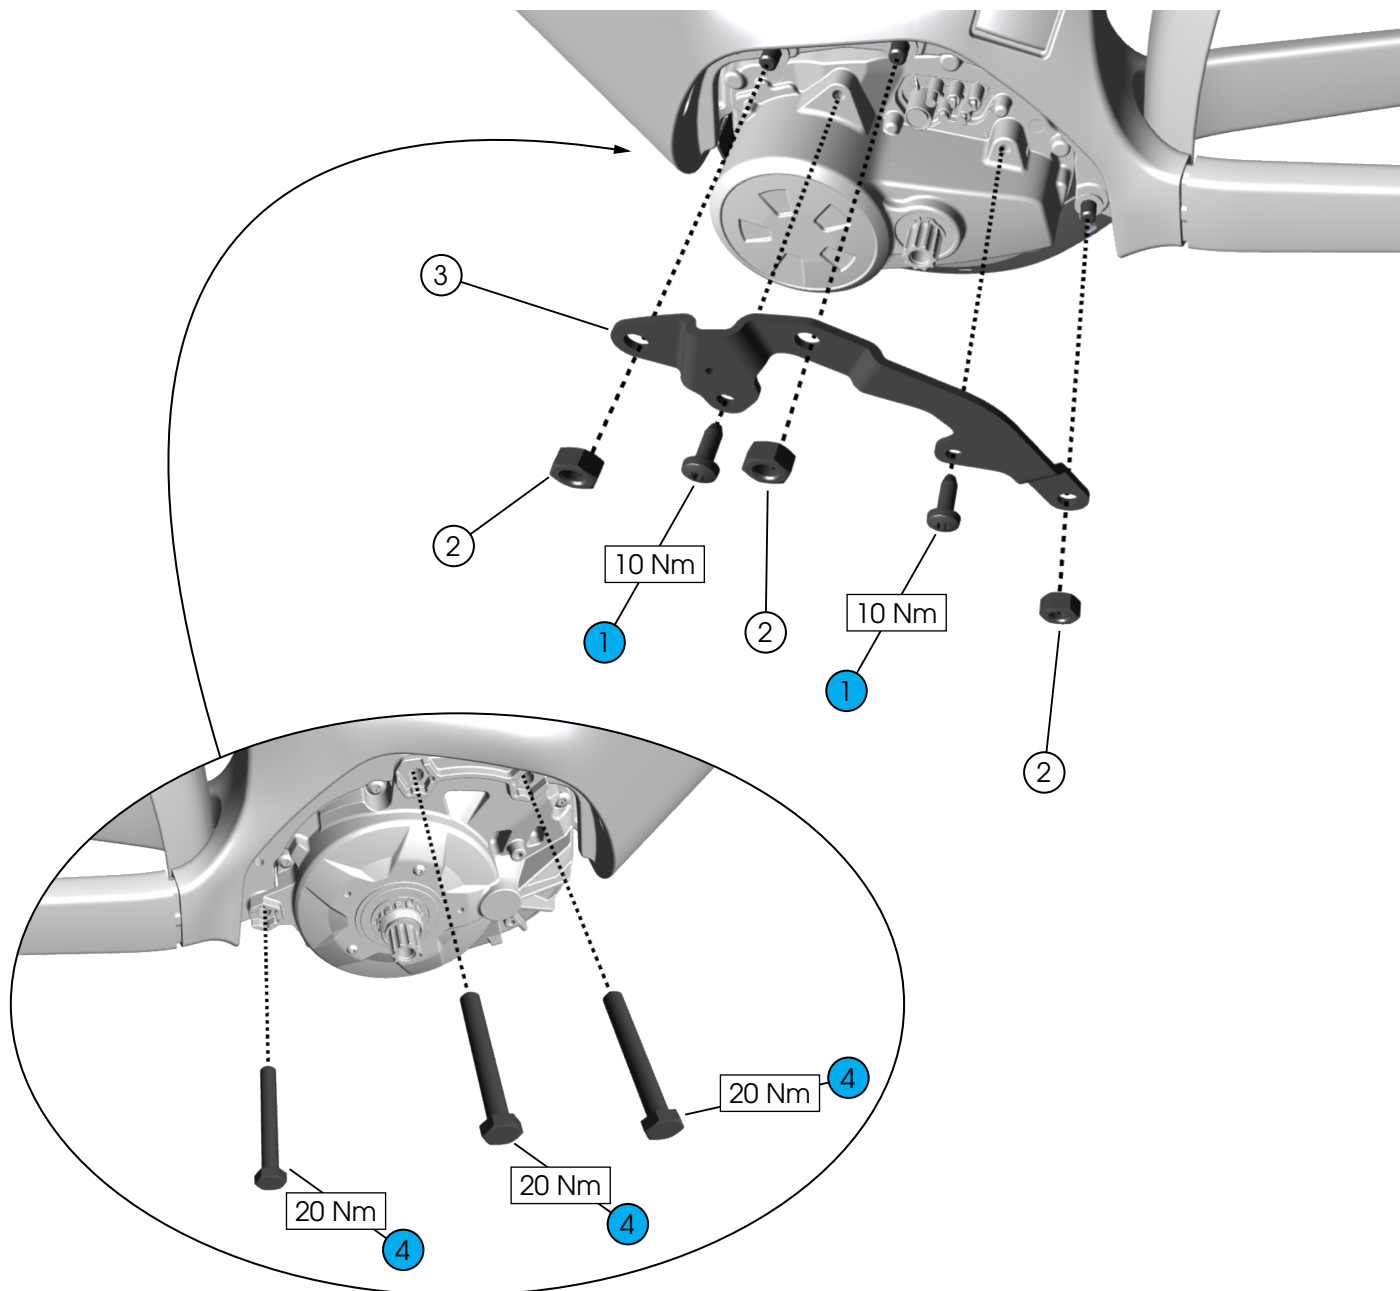

Úchyty pohonné jednotky

- ① Upínací prvky (M6 x 16 mm) - *EB11.200.00P
- ② Matice (M8) - *2915.068.005
- ③ Upínací deska - *EB11.200.03R
- ④ Upínací prvky (M8) - *2911.029.258

*Číslo dílu Bosch